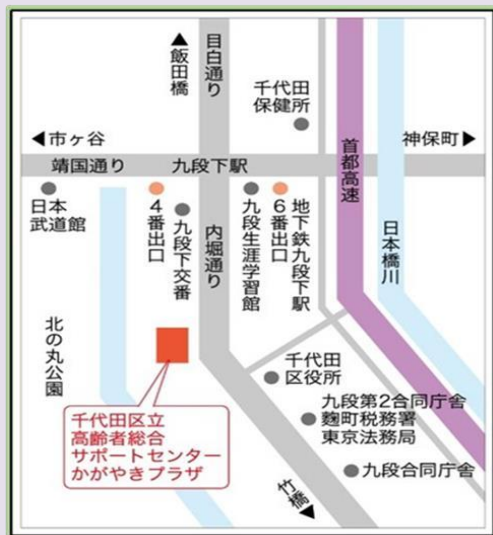

沖縄県出身。  
小学校5年生の頃、図書館で見つけたマジックの本をきっかけに手品をはじめ。クラスのお楽しみ会で披露したところ、思った以上にウケてしまい、そのままパフォーマーの道へ。

2010年に東京都公認大道芸ライセンス「ヘブナーアーティスト」を取得。  
2012年から活動の拠点を東京へ移し、全国の大道芸フェスティバルなどに出演。  
2015年から毎年フジロックでもショーを行なっている。

～お問合せ・お申込み(電話・FAX・メール・QRコード)～  
かがやきプラザ研修センター(指定管理者:千代田区社会福祉協議会)

〒102-0074 千代田区九段南1-6-10 かがやきプラザ4階

TEL: 03-6265-6560 FAX: 03-3265-1162

(電話・窓口受付時間: 平日 午前8時30分～午後5時)

E-mail: jinzai@chiyoda-cosw.jp

お申込み  
フォーム

### 【会場のご案内】

かがやきプラザ4階 研修室1・2  
(九段南1-6-10)

### 【アクセス】

九段下駅下車4番出口 徒歩5分

- ・都営新宿線
- ・東京メトロ半蔵門線
- ・東西線