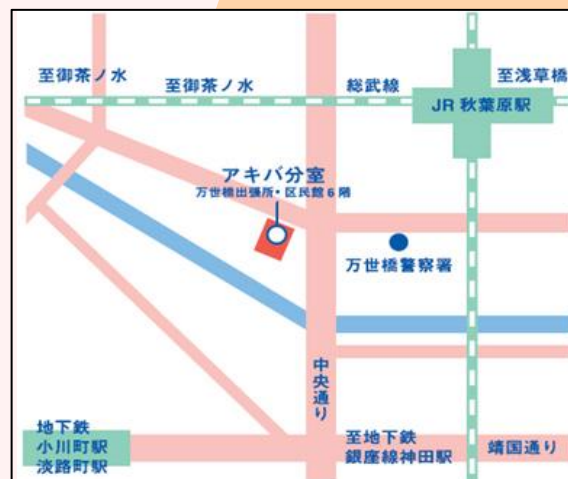

ちよむすび@万世橋

FAX:03-6285-2861 ちよだ社協アキバ分室 行

氏名	
区分	千代田区（在住・在勤・在学・その他）
電話	
メールアドレス	

会場

ちよだ社協アキバ分室

（外神田1-1-13 万世橋出張所・区民館6階）

最寄り駅：JR秋葉原駅電気街口 徒歩3分
小川町駅・淡路町駅A3 徒歩7分
地下鉄神田駅6番出口 徒歩5分

ちよだ社協ではCSW事業を展開中!!